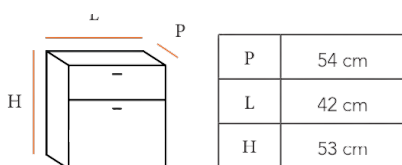

Nos caissons 2 et 3 tiroirs offrent la possibilité d'agrandir l'espace de travail et n'encombrent pas l'espace dédié aux jambes.

Matière: Structure en métal

L'essentiel:

- Caisson à roulettes avec frein à l'avant
- Serrure générale sur les tiroirs, permettant de sécuriser le contenu du caisson
- Structure monobloc en finition epoxy
- Poignées rectangulaires

COLORIS

DIMENSIONS

- Caisson 2 tiroirs

- Caisson 3 tiroirs

CAISSON 2 TIROIRS

- 1 tiroirs de rangement + 1 tiroir pour dossiers suspendus (45 dossiers).

CAISSON 3 TIROIRS

- 3 tiroirs coulissants sur glissière.